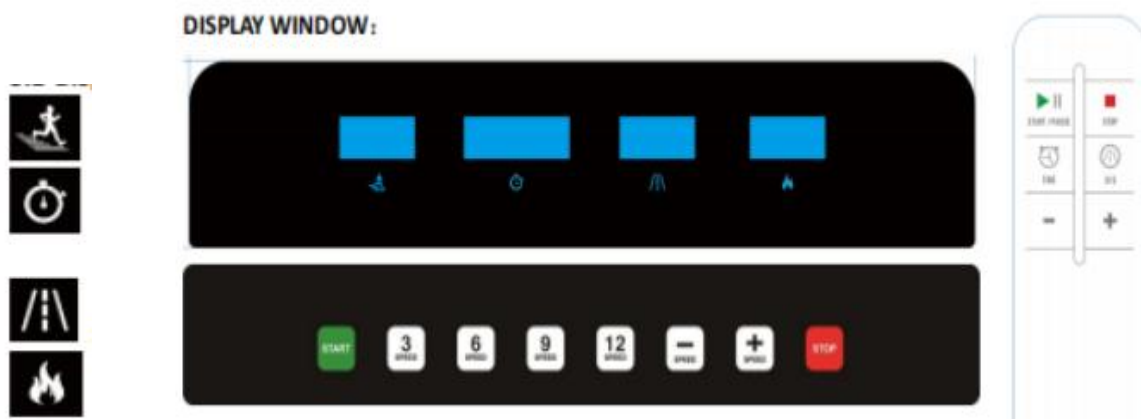

СТЪПКА 3

Завърти левия и десния парапет нагоре приблизително на 270°, както е показано. Ако след употреба парапетите се разхлабят, свали капачката и притегни вътрешния крепеж с шестограм.

STEP 4:

СТЪПКА 4

Постави предпазния ключ (50) на компютъра/конзолата и постави държача за телефон (28) на мястото му. След това свържи захранващия кабел (51) към гнездото на пътеката.

2. ОПИСАНИЕ НА КОНЗОЛАТА И УПРАВЛЕНИЕТО